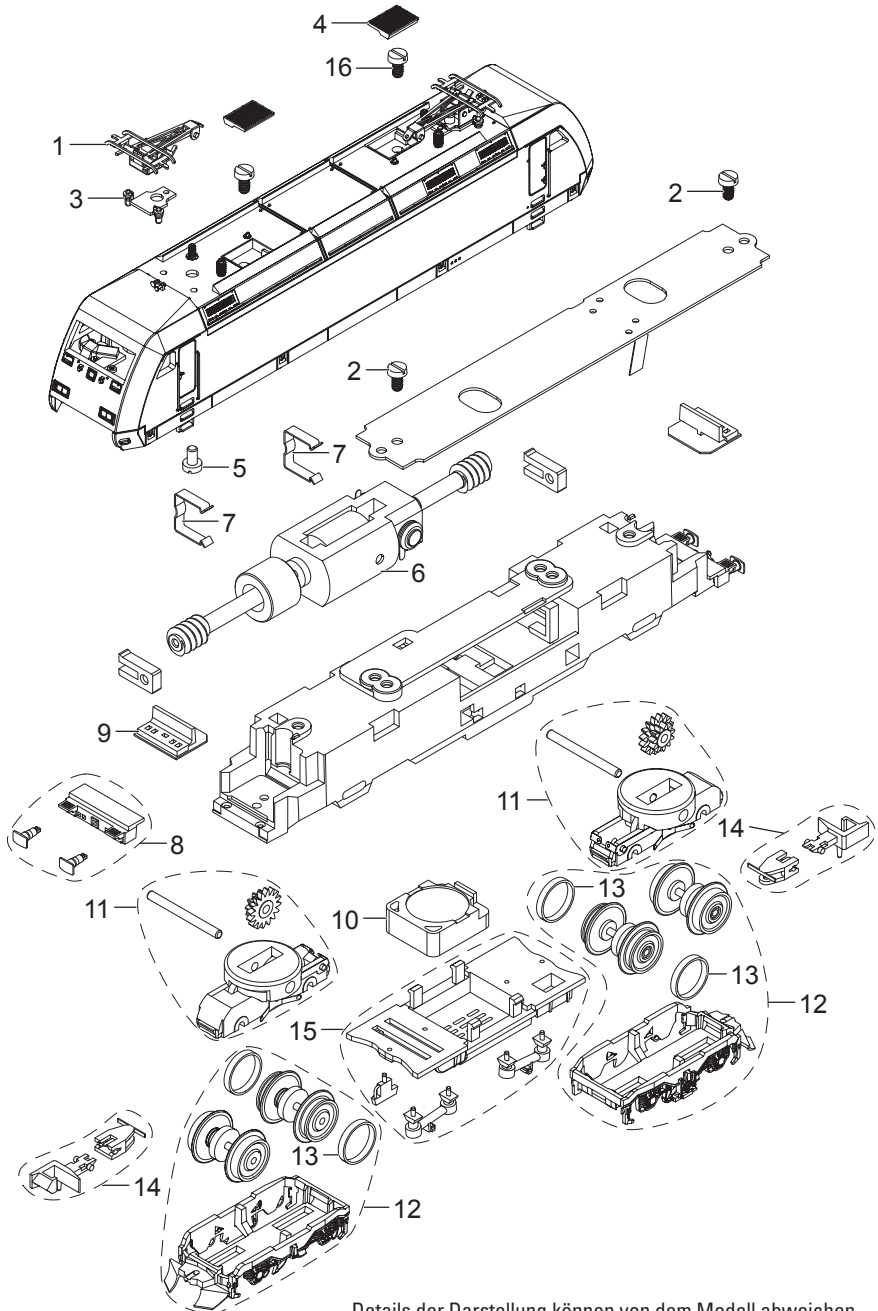

Einzelteile der Lokomotive 16087

MINITRIX

Details der Darstellung können von dem Modell abweichen

Einzelteile der Lokomotive 16087

Lfd. Nr.	Benennung	Bestell-Nr.
1	Stromabnehmer-Einholm	E119 137
2	Schraube	—
3	Sockel	E12 4559 99
4	Gitter	E264 834
5	Schraube	E19 8002 28
6	Motor	E247 376
7	Klammer	E13 1481 00
8	Pufferbohle komplett	E271 465
9	Beleuchtungseinheit	E369 706
10	Lautsprecher	E101 066
11	Getriebegehäuse	E297 687
12	Drehgestellrahmen, Radsatz	E324 369
13	Haftreifen	E12 2258 00
14	Kupplung	E171 694
15	Bodenabdeckung	E265 693
16	Schraube	E19 7035 28
	Kupplhalter & Bremsschl.	E180 834

Hinweis: Einige Teile werden nur ohne oder mit anderer Farbgebung angeboten.
Teile, die hier nicht aufgeführt sind, können nur im Rahmen einer Reparatur im Märklin Reparatur-Service repariert werden.