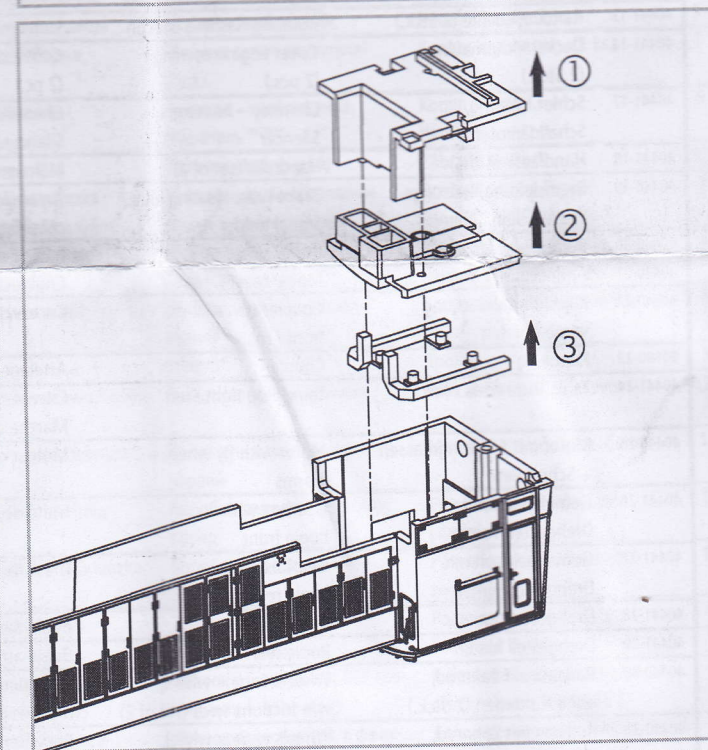

包装及说明书内包含重要信息, 请保留备用

40441 Gleichstrom DC

PluX12

0-12 V

2 x # 0424
2 x # 0425
2 x # 0426
4 x # 0427

Zurüstteile zur Selbstmontage!
Extensions for self-assembly!
Les extensions pour l'auto-assemblage!
产品组装操作指引!

Dekodereinbau: Installing Decoder / Installation decodeur / 安装/更换解码器

*2
PIKO # 46211 Decoder PluX12
(decoder/decodeur/解码器)

Nicht enthalten!
Non inclus!
Not included!
不包括

*1
Bitte Brückenstecker aufbewahren!
Please save the DC Bridge! /
Conserver précieusement le
cache-prise de l'interface digitale! /
请保留DC插板!

Decodereinbaumaße (nicht NEM-konform)
Space for decoder (not NEM-compliant) /
Espace pour decodeur (pas conforme NEM) /
解码器的空间 (NEM不兼容):
max. 21 x 9,5 x 4 mm