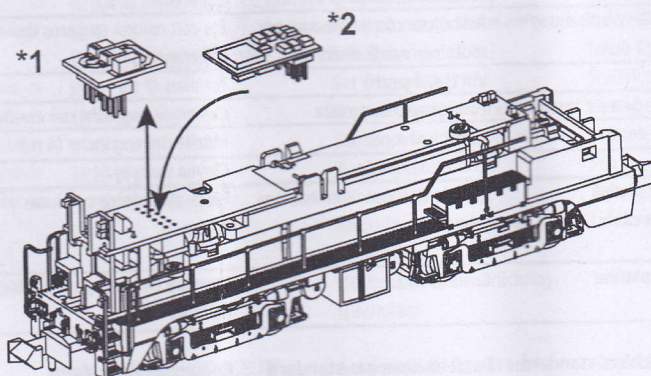

Dekodereinbau: Installing Decoder / Installation decodeur / 安装/更换解码器

*2
PIKO # 46211 Decoder PluX12
(decoder/decodeur/解码器)

Nicht enthalten!
Non inclus!
Not included!
不包括

*1
Bitte Brückenstecker aufbewahren!
Please save the DC Bridge! /
Conserver précieusement le
cache-prise de l'interface digitale! /
请保留DC插板!

Decodereinbaumaße (nicht NEM-konform)
Space for decoder (not NEM-compliant) /
Espace pour decodeur (pas conforme NEM) /
解码器的空间 (NEM不兼容):
max. 21 x 9,5 x 4 mm