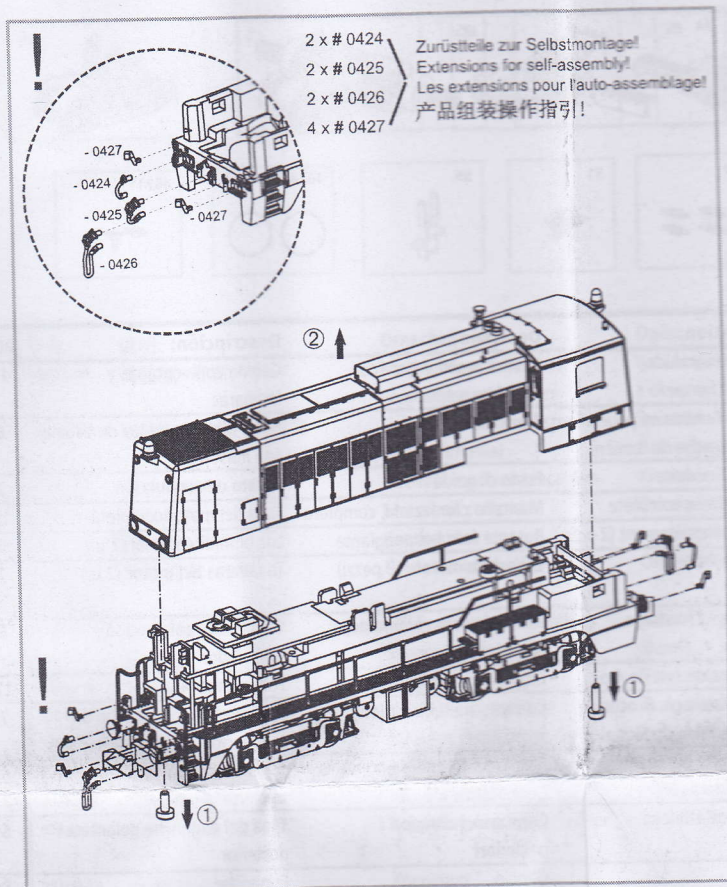

Bedienungsanleitung Diesellokomotive BR 2384 NS_N

Instructions for use: Diesel locomotive · Manuel d'utilisation pour locomotive diesel · Manuale d'utilizzo per la locomotiva · Manual de usuario de la locomotora · 柴油车NS2200 N 的使用说明
Gebruiksaanwijzing locomotief · Instrukcja obsługi lokomotywy · Инструкция по эксплуатации Тепловоз
Návod k použití lokomotivy

包装及说明书内包含重要信息, 请保留备用

40441 Gleichstrom DC

PluX12

0-12 V

2 x # 0424
2 x # 0425
2 x # 0426
4 x # 0427

Zurüstteile zur Selbstmontage!
Extensions for self-assembly!
Les extensions pour l'auto-assemblage!
产品组装操作指引!