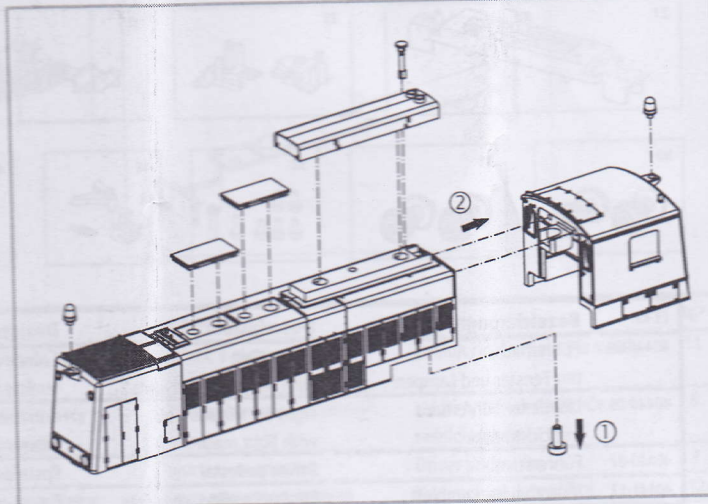

包装及说明书内包含重要信息, 请保留备用

40441 Gleichstrom DC

PluX12

0-12 V

2 x # 0424
2 x # 0425
2 x # 0426
4 x # 0427

Zurüstteile zur Selbstmontage!
Extensions for self-assembly!
Les extensions pour l'auto-assemblage!
产品组装操作指引!

Dekodereinbau: Installing Decoder / Installation decodeur / 安装/更换解码器

*2
PIKO # 46211 Decoder PluX12
(decoder/decodeur/解码器)

Nicht enthalten!
Non inclus!
Not included!
不包括

*1
Bitte Brückenstecker aufbewahren!
Please save the DC Bridge! /
Conserver précieusement le
cache-prise de l'interface digitale! /
请保留DC插板!