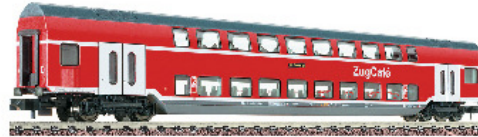

WEBSHOP

[(0)](#)
[Registrieren](#) | [Kennwort vergessen?](#)

- [Unternehmen](#)
- [Produkte/Shop](#)
- [Service](#)
- [News/Termine](#)
- [Fanwelt](#)
- [Händler](#)
- [Presse](#)
- [Kontakt](#)

8626

ÜBERSICHT

PRODUKTE/SHOP Übersicht Neuheiten 2010 Artikel neu im Handel N-Sets N-Lokomotiven N-Personenwagen N-Güterwagen N-Digital N-Gleise N-Zubehör Spur H0 Neuheiten Kataloge 2010 multiMAUS multiMAUS/Zentrale pro Warenkorb PRODUKTSUCHE ART. NR. Bezeichnung Bahnverwaltung ____ Epoche ____ Spur ____ Strom ____ Suchen	ZURÜCK N-Personenwagen Doppelstockwagen 2. Klasse "Zug-Café", Bauart DBpkz 753.1 "Görlitz", der DB AG. DB V = N [↗] → ⇌ 167 LEGENDE SYMBOLINFOS Produktbild herunterladen Modell: ART.NR. 8626 Verfügbarkeit ■ Verfügbar VERFÜGBARKEITEN UVP: € 64,80 1 In den Warenkorb PRODUKTINFO DRUCKEN

FUN & SPECIALS
Hier finden Sie unsere
Wallpaper als kostenlose
Downloads.

KONTAKT
Gebr. Fleischmann GmbH & Co. KG
Adlerstraße 2
91560 Heilsbrunn | Deutschland

[AGB IMPRESSUM](#) [SITEMAP](#)

E-Mail: info@fleischmann.de

[HÄNDLER-PORTAL](#)